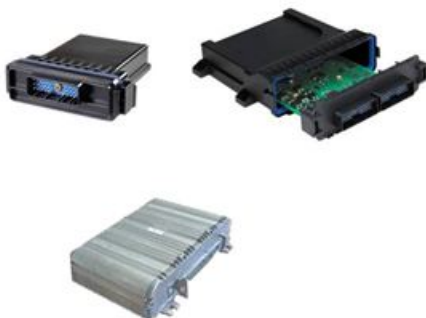

AFFICHEURS

CALCULATEURS

Activité

ACTIA EMBEDDED ELECTRONIC ENGINEERING conçoit, développe et fabrique des produits électroniques embarqués spécialement adaptés aux applications les plus sévères des véhicules et machines agricoles, communaux, travaux publics et industriels. ACTIA EMBEDDED ELECTRONIC ENGINEERING développe des produits « sur mesure » mais dispose également d'une gamme de produits « sur étagère », facilement et rapidement personnalisables.

LOY Davide

Président Directeur Général

Prestations / produits

- Calculateurs embarqués (principalement des modules d'entrées/sorties sur bus CAN), terminaux et afficheurs embarqués, interfaces de communication et de diagnostic.
- Calculateurs embarqués (principalement des modules d'entrées/sorties sur bus CAN)
- Terminaux, afficheurs et modules électroniques (standards, personnalisables ou adaptables en fonction des attentes)
- Interfaces de communication et de diagnostic
- L'ensemble des produits d'Actia-Aixia peut être programmé par le client ou par Actia-Aixia qui propose également du développement logiciel