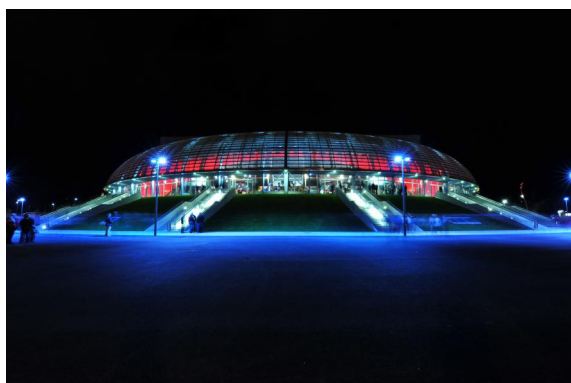

LABORATOIRES GENZYME - LYON

COMPLEXE PLURIFONCTIONNEL LE PHARE - CHAMBÉRY

Activité

Agence internationale d'architecture, d'urbanisme et d'ingénierie, PATRIARCHE & CO est avant tout attachée à un style sobre et contemporain. Rigueur et savoir-faire sont deux points essentiels dans l'approche de ses projets et de ses réalisations. Une grande attention est apportée au choix des matériaux et à l'influence de la lumière pour une architecture qui se voit de l'extérieur et se vit à l'intérieur.