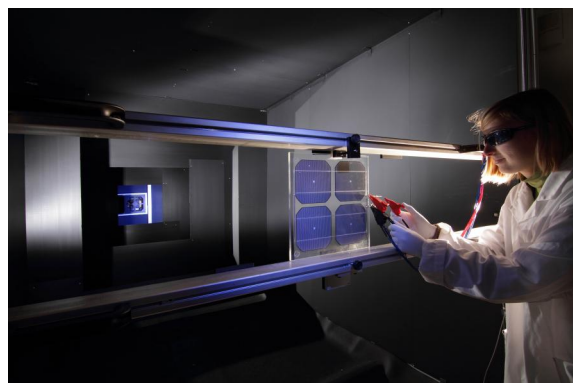

VUE AÉRIENNE DU SITE INES

TEST DE MODULES SOLAIRES PHOTOVOLTAÏQUES

Activité

L'INES est aujourd'hui le centre de référence en France et l'un des premiers en Europe, dédié à la recherche, à l'innovation ainsi qu'à la formation sur l'énergie solaire. Initié par le Conseil départemental de la Savoie et la Région Rhône-Alpes, il regroupe les équipes du CEA, de l'Université de Savoie et bénéficie de l'appui du CNRS et du CSTB.

Prestations / produits

- Département « Recherche et Innovation » qui a pour objectif la recherche et le développement de technologies et de produits innovants dans le solaire photovoltaïque, thermique et l'énergétique du bâtiment. Cette plateforme regroupe plusieurs laboratoires dont les équipes sont issues principalement du CEA mais aussi du CNRS et de l'Université de Savoie.
- Département « Formation & Evaluation » autour de trois thématiques : la formation initiale et continue ainsi que la formation de formateurs ; la définition de référentiels pour les intervenants du secteur ; un centre de diffusion de l'information

Ressources et moyens

- 400 collaborateurs
- Site de 22 000 m² doté des meilleurs équipements
- 1 800 professionnels formés chaque année
- 200 partenaires industriels depuis la création de l'Institut
- 60 brevets déposés par an
- 7 laboratoires